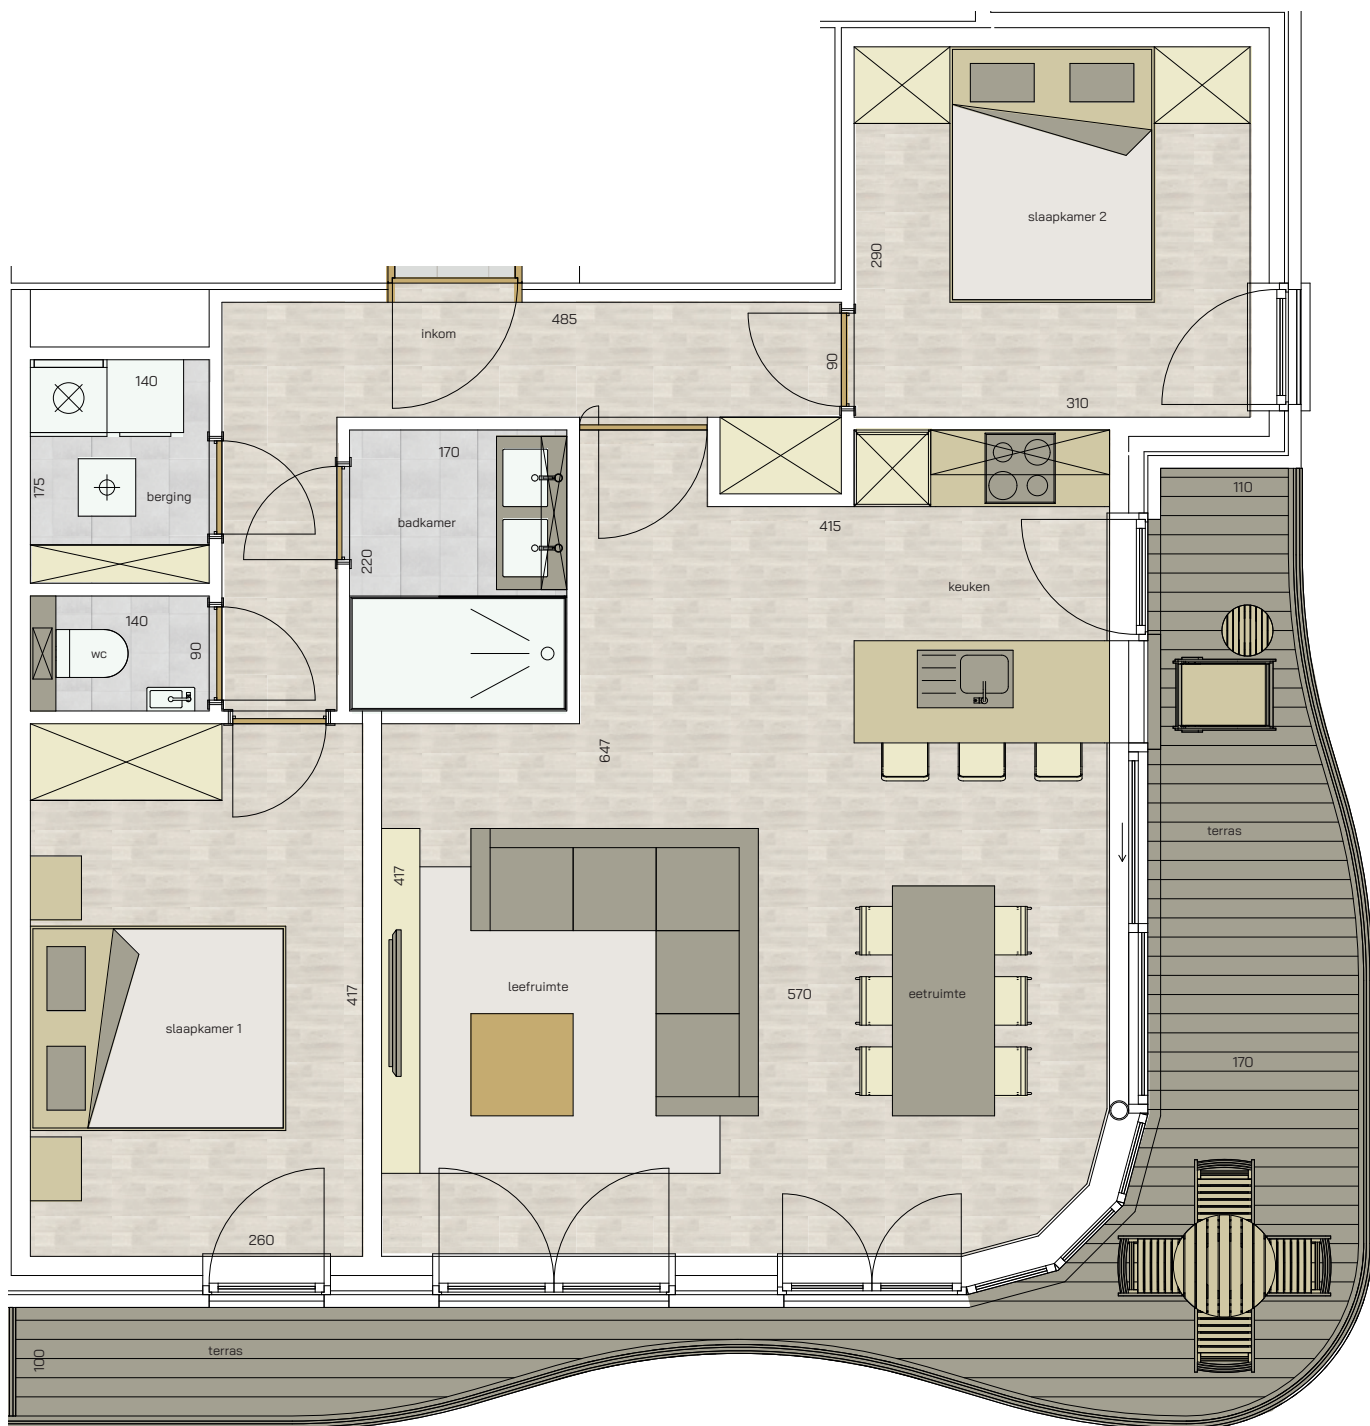

appartement  
verdieping 5  
306/0501

Leopoldlaan

Vlaanderenstraat

1095

2 | 80,51 m<sup>2</sup> | 18,57 m<sup>2</sup> | 

SLAAPKAMERS | OPPERVLAKTE | OPP. TERRAS

\* Alle afmetingen en planindelingen kunnen verschillen t.o.v. het uitvoeringsdossier. De meubels, toestellen en sfeerbeelden zijn ter illustratie. De vermelde oppervlaktes zijn bruto.

RESIDENTIE  
**Dunes**