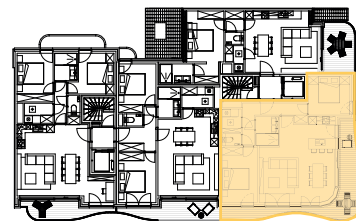

appartement  
verdieping 5  
306/0501

Leopoldlaan

Vlaanderenstraat

1095

2 | 80,51 m<sup>2</sup> | 18,57 m<sup>2</sup> | 

SLAAPKAMERS | OPPERVLAKTE | OPP. TERRAS

\* Alle afmetingen en planindelingen kunnen verschillen t.o.v. het uitvoeringsdossier. De meubels, toestellen en sfeerbeelden zijn ter illustratie. De vermelde oppervlaktes zijn bruto.