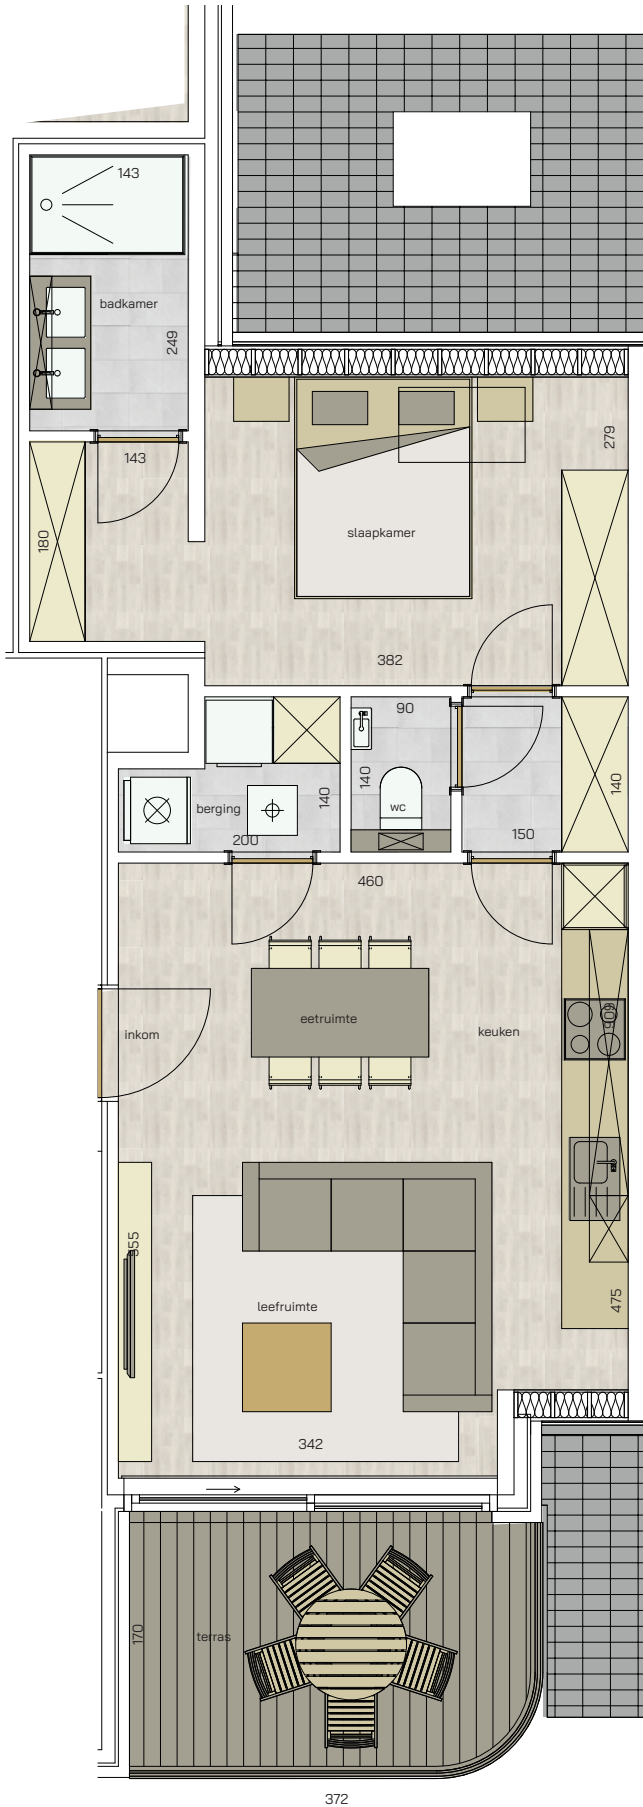

appartement
verdieping 5
306/0502

Vlaanderenstraat

Leopoldlaan

1 | 58,50 m² | 8,64 m²
SLAAPKAMER | OPPERVLAKTE | OPP. TERRAS

RESIDENTIE
Dunes

* Alle afmetingen en planindelingen kunnen verschillen t.o.v. het uitvoeringsdossier. De meubels, toestellen en sfeerbeelden zijn ter illustratie. De vermelde oppervlaktes zijn bruto.