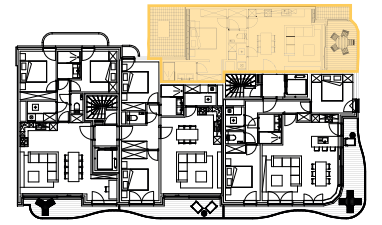

appartement
verdieping 5
306/0502

Vlaanderenstraat

Leopoldlaan

1 | 58,50 m² | 8,64 m²
SLAAPKAMER | OPPERVLAKTE | OPP. TERRAS

RESIDENTIE
Dunes

* Alle afmetingen en planindelingen kunnen verschillen t.o.v. het uitvoeringsdossier. De meubels, toestellen en sfeerbeelden zijn ter illustratie. De vermelde oppervlaktes zijn bruto.