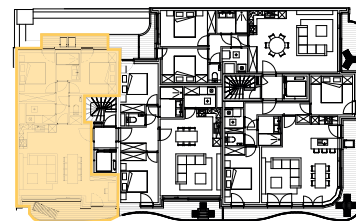

appartement  
verdieping 1  
**2/0101**

Leopoldlaan

Vlaanderenstraat

2  
SLAAPKAMERS

78,02 m<sup>2</sup>  
OPPERVLAKTE

13,53 m<sup>2</sup>  
OPP. TERRAS

\* Alle afmetingen en planindelingen kunnen verschillen t.o.v. het uitvoeringsdossier. De meubels, toestellen en sfeerbeelden zijn ter illustratie. De vermelde oppervlaktes zijn bruto.