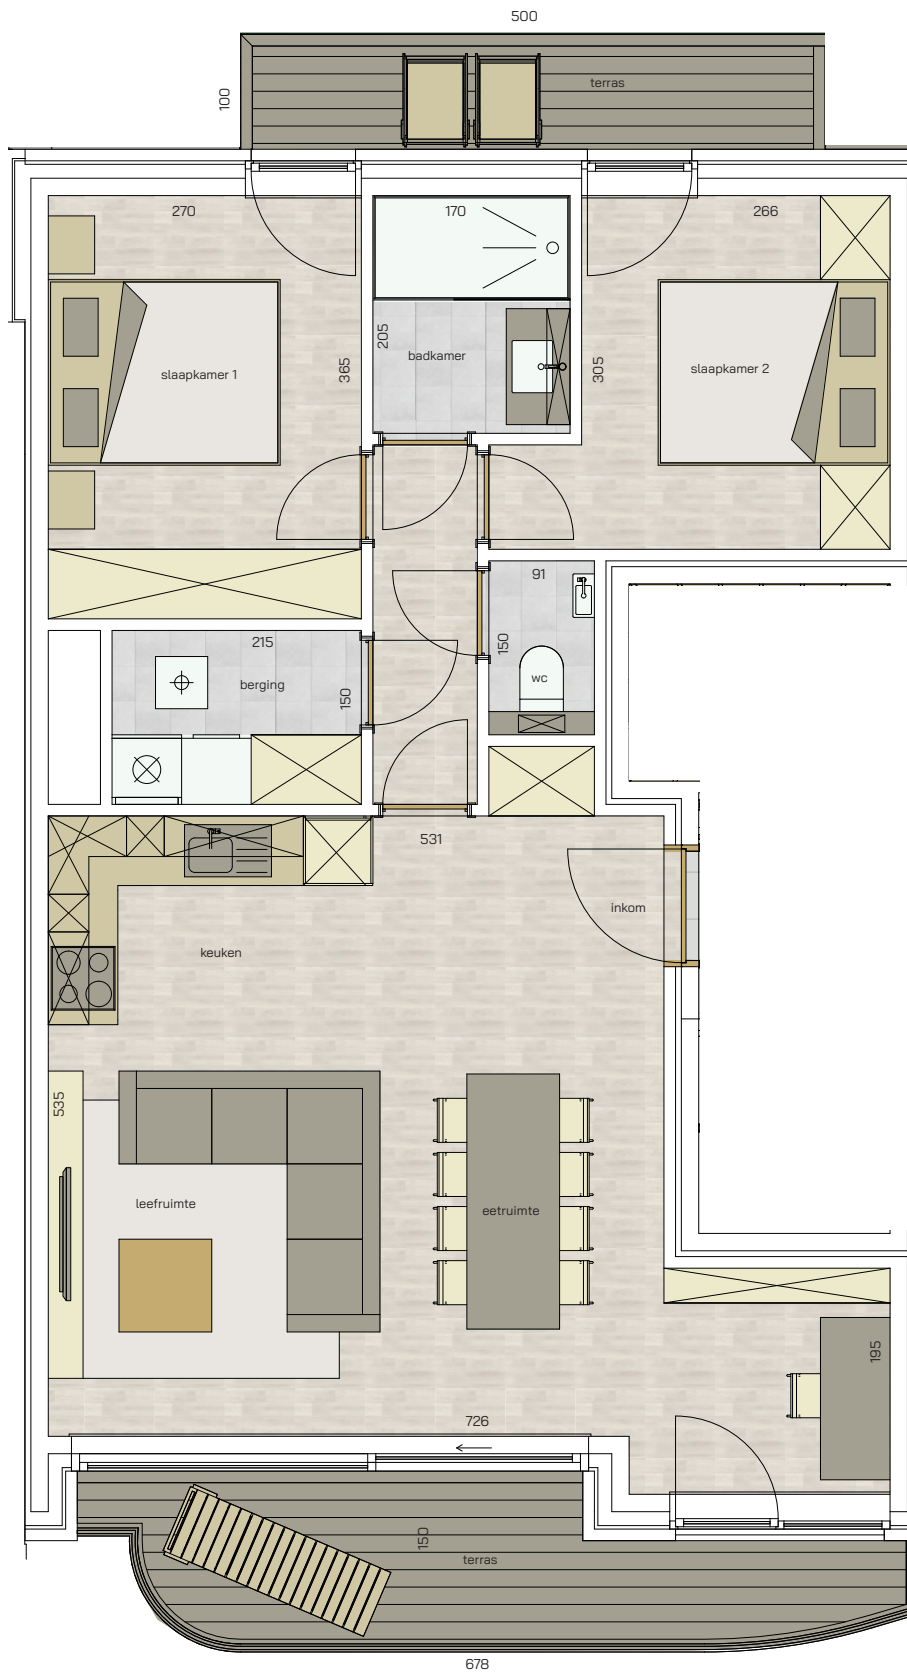

appartement  
verdieping 1  
**2/0101**

Leopoldlaan

Vlaanderenstraat

2  
SLAAPKAMERS

78,02 m<sup>2</sup>  
OPPERVLAKTE

13,53 m<sup>2</sup>  
OPP. TERRAS

\* Alle afmetingen en planindelingen kunnen verschillen t.o.v. het uitvoeringsdossier. De meubels, toestellen en sfeerbeelden zijn ter illustratie. De vermelde oppervlaktes zijn bruto.