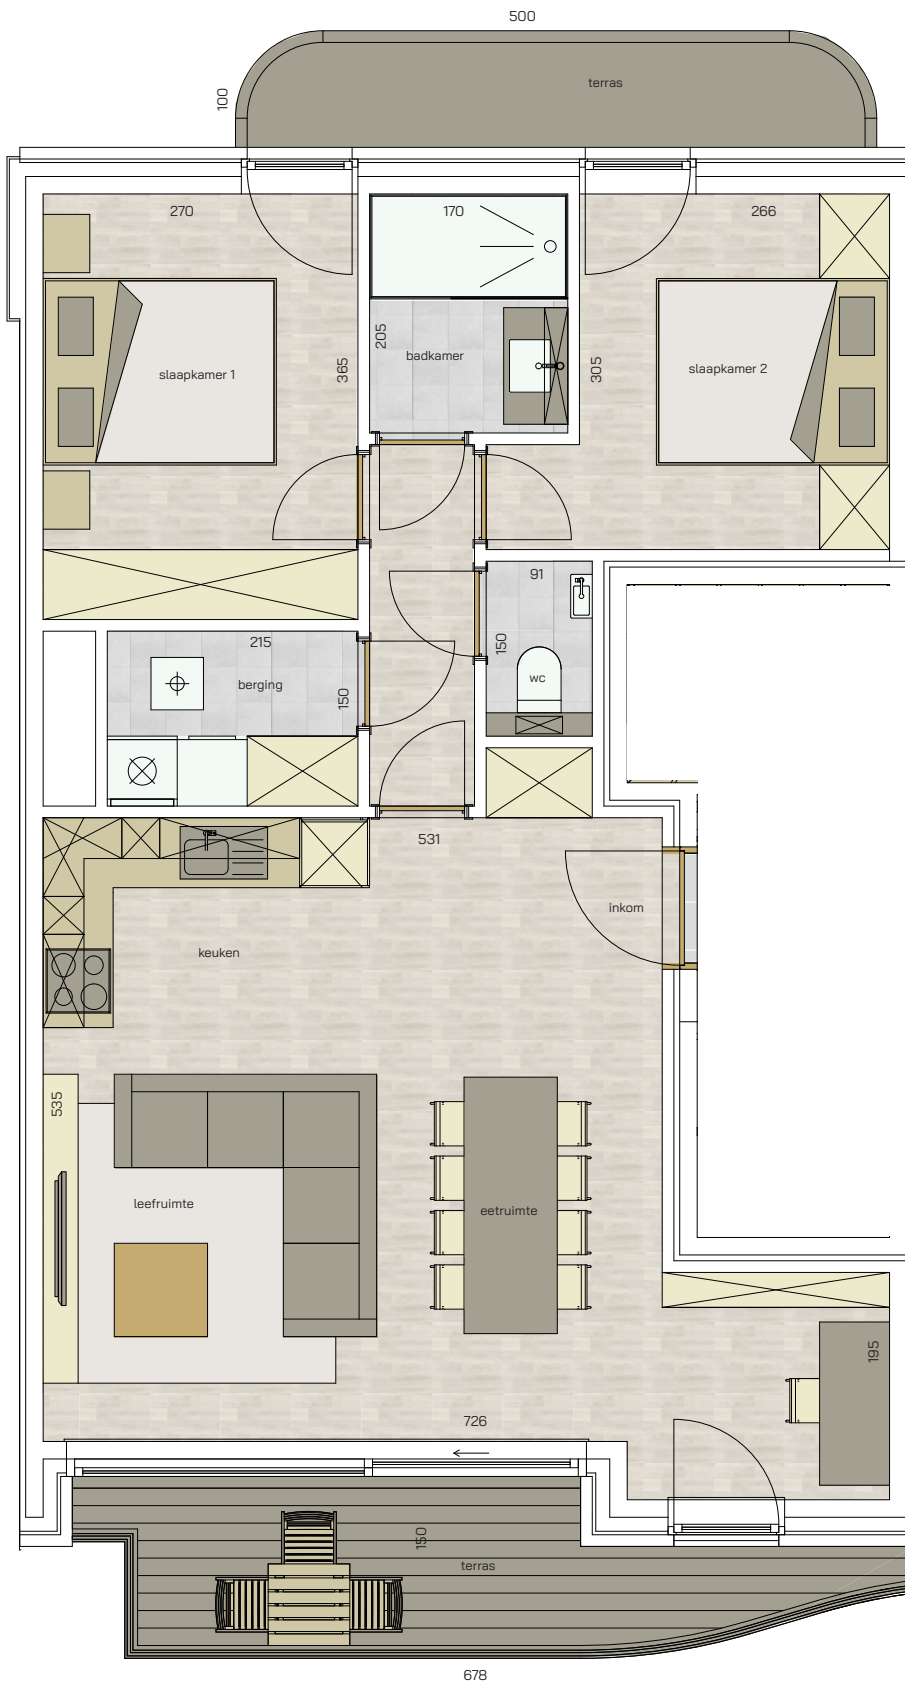

appartement  
verdieping 2  
**2/0201**

Leopoldlaan

Vlaanderenstraat

2 | 78,02 m<sup>2</sup> | 13,56 m<sup>2</sup>  
SLAAPKAMERS | OPPERVLAKTE | OPP. TERRAS