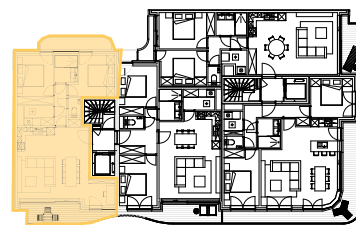

appartement  
verdieping 2  
**2/0201**

Leopoldlaan

Vlaanderenstraat

2 | 78,02 m<sup>2</sup> | 13,56 m<sup>2</sup>  
SLAAPKAMERS | OPPERVLAKTE | OPP. TERRAS