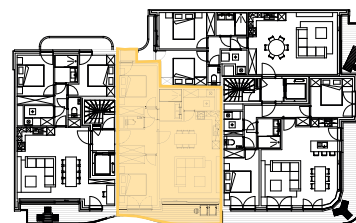

appartement  
verdieping 2  
**2/0202**

Vlaanderenstraat

Leopoldlaan

2 | 76,25 m<sup>2</sup> | 9,58 m<sup>2</sup> | 

SLAAPKAMERS | OPPERVLAKTE | OPP. TERRAS

\* Alle afmetingen en planindelingen kunnen verschillen t.o.v. het uitvoeringsdossier. De meubels, toestellen en sfeerbeelden zijn ter illustratie. De vermelde oppervlaktes zijn bruto.