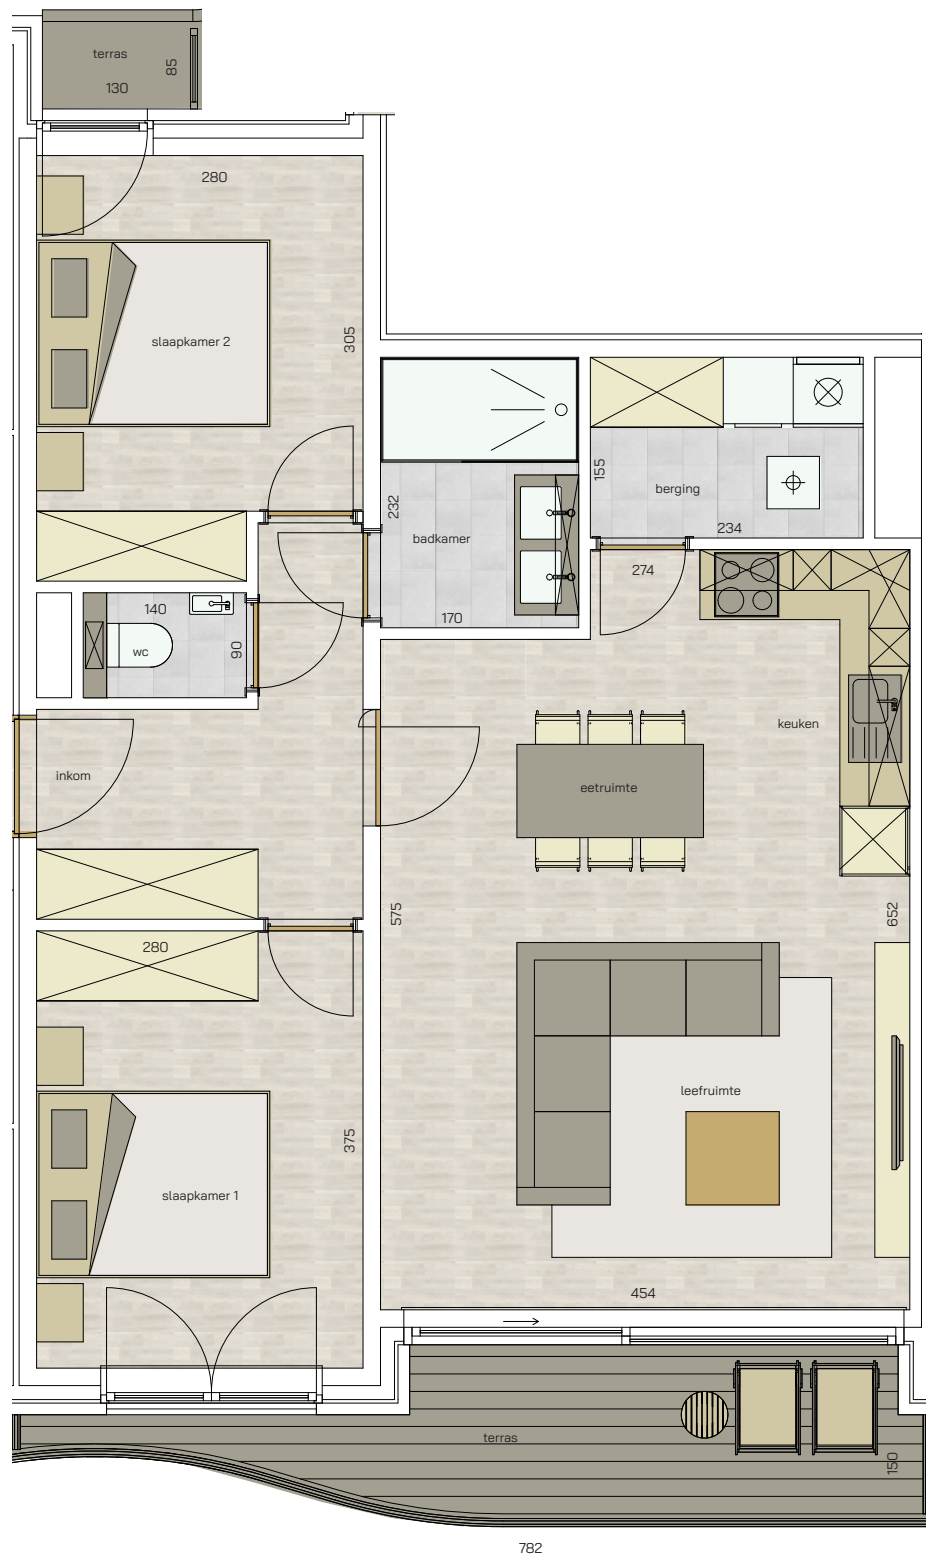

appartement  
verdieping 2  
**2/0202**

Vlaanderenstraat

Leopoldlaan

2 | 76,25 m<sup>2</sup> | 9,58 m<sup>2</sup> | 

SLAAPKAMERS | OPPERVLAKTE | OPP. TERRAS

\* Alle afmetingen en planindelingen kunnen verschillen t.o.v. het uitvoeringsdossier. De meubels, toestellen en sfeerbeelden zijn ter illustratie. De vermelde oppervlaktes zijn bruto.