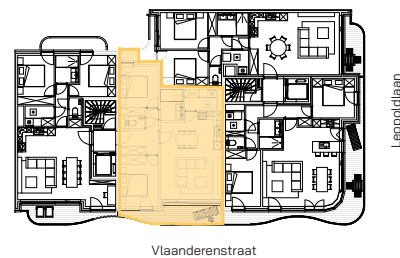

appartement
verdieping 3
2/0302

2
SLAAPKAMERS

76,25 m²
OPPERVLAKTE

9,58 m²
OPP. TERRAS

RESIDENTIE
Dunes

* Alle afmetingen en planindelingen kunnen verschillen t.o.v. het uitvoeringsdossier. De meubels, toestellen en sfeerbeelden zijn ter illustratie. De vermelde oppervlaktes zijn bruto.