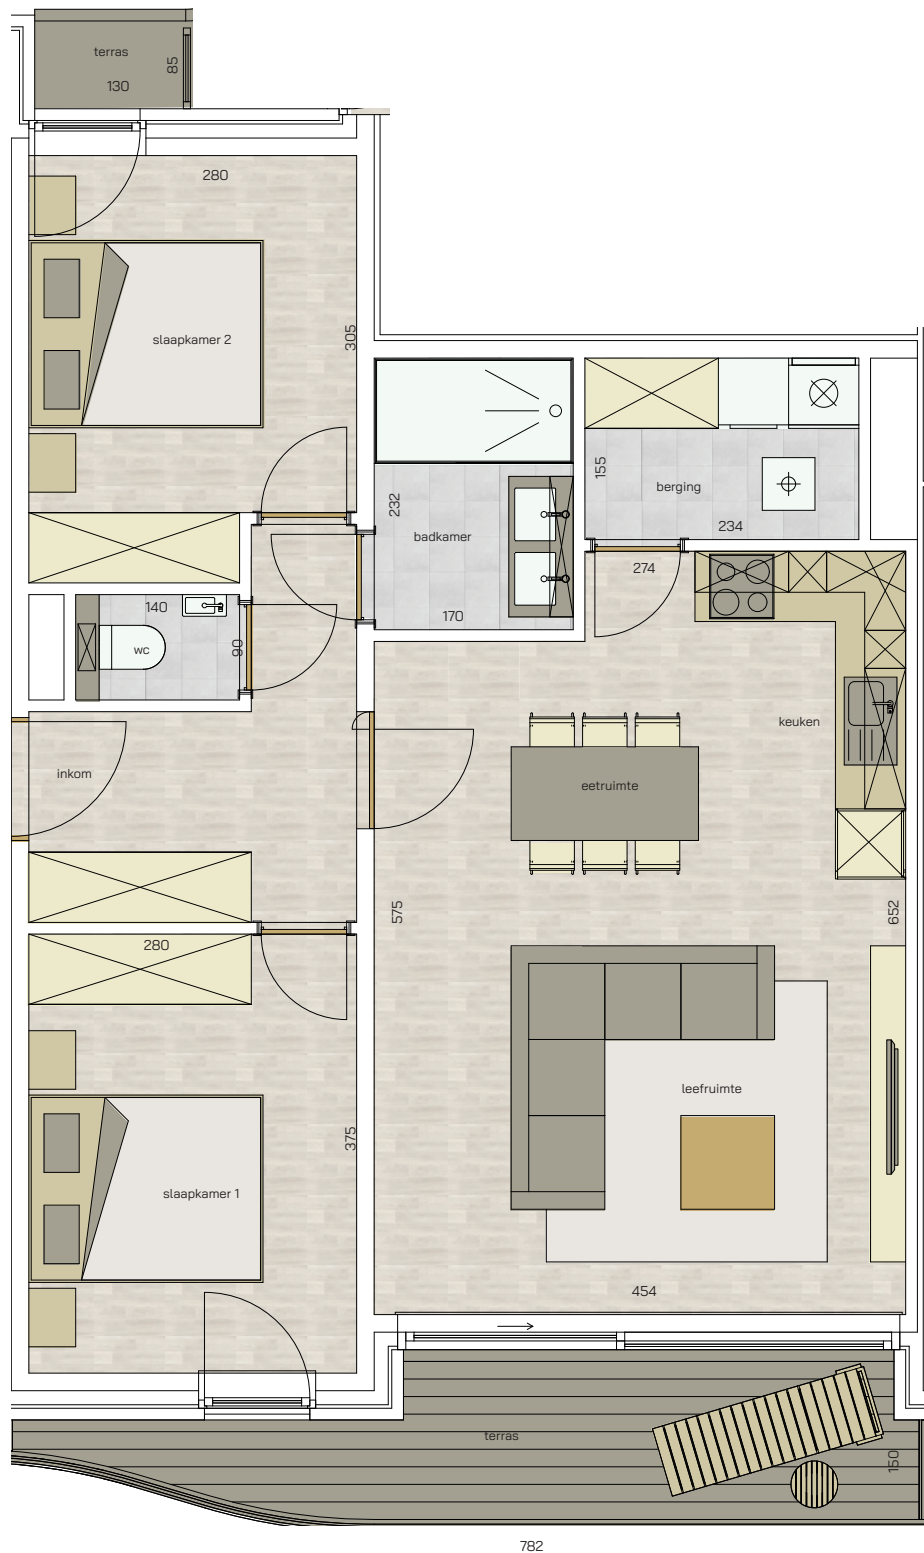

appartement
verdieping 3
2/0302

2
SLAAPKAMERS

76,25 m²
OPPERVLAKTE

9,58 m²
OPP. TERRAS

RESIDENTIE
Dunes

* Alle afmetingen en planindelingen kunnen verschillen t.o.v. het uitvoeringsdossier. De meubels, toestellen en sfeerbeelden zijn ter illustratie. De vermelde oppervlaktes zijn bruto.