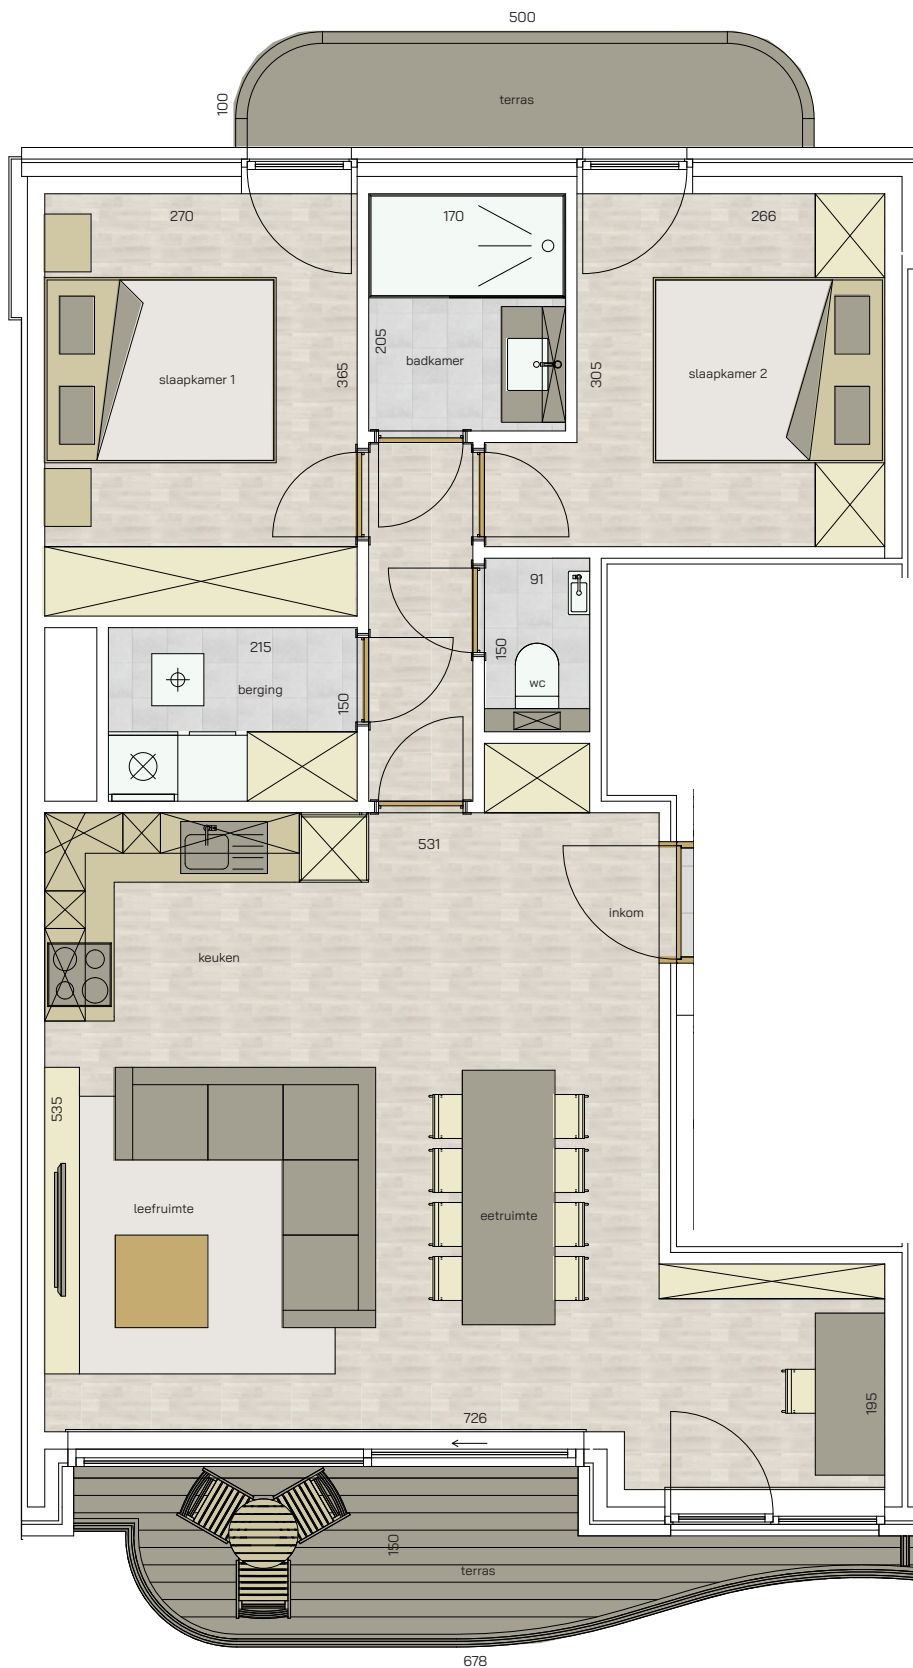

appartement
verdieping 5
2/0501

Leopoldlaan

Vlaanderenstraat

2	78,02 m ²	12,23 m ²	
SLAAPKAMERS	OPPERVLAKTE	OPP. TERRAS	

* Alle afmetingen en planindelingen kunnen verschillen t.o.v. het uitvoeringsdossier. De meubels, toestellen en sfeerbeelden zijn ter illustratie. De vermelde oppervlaktes zijn bruto.