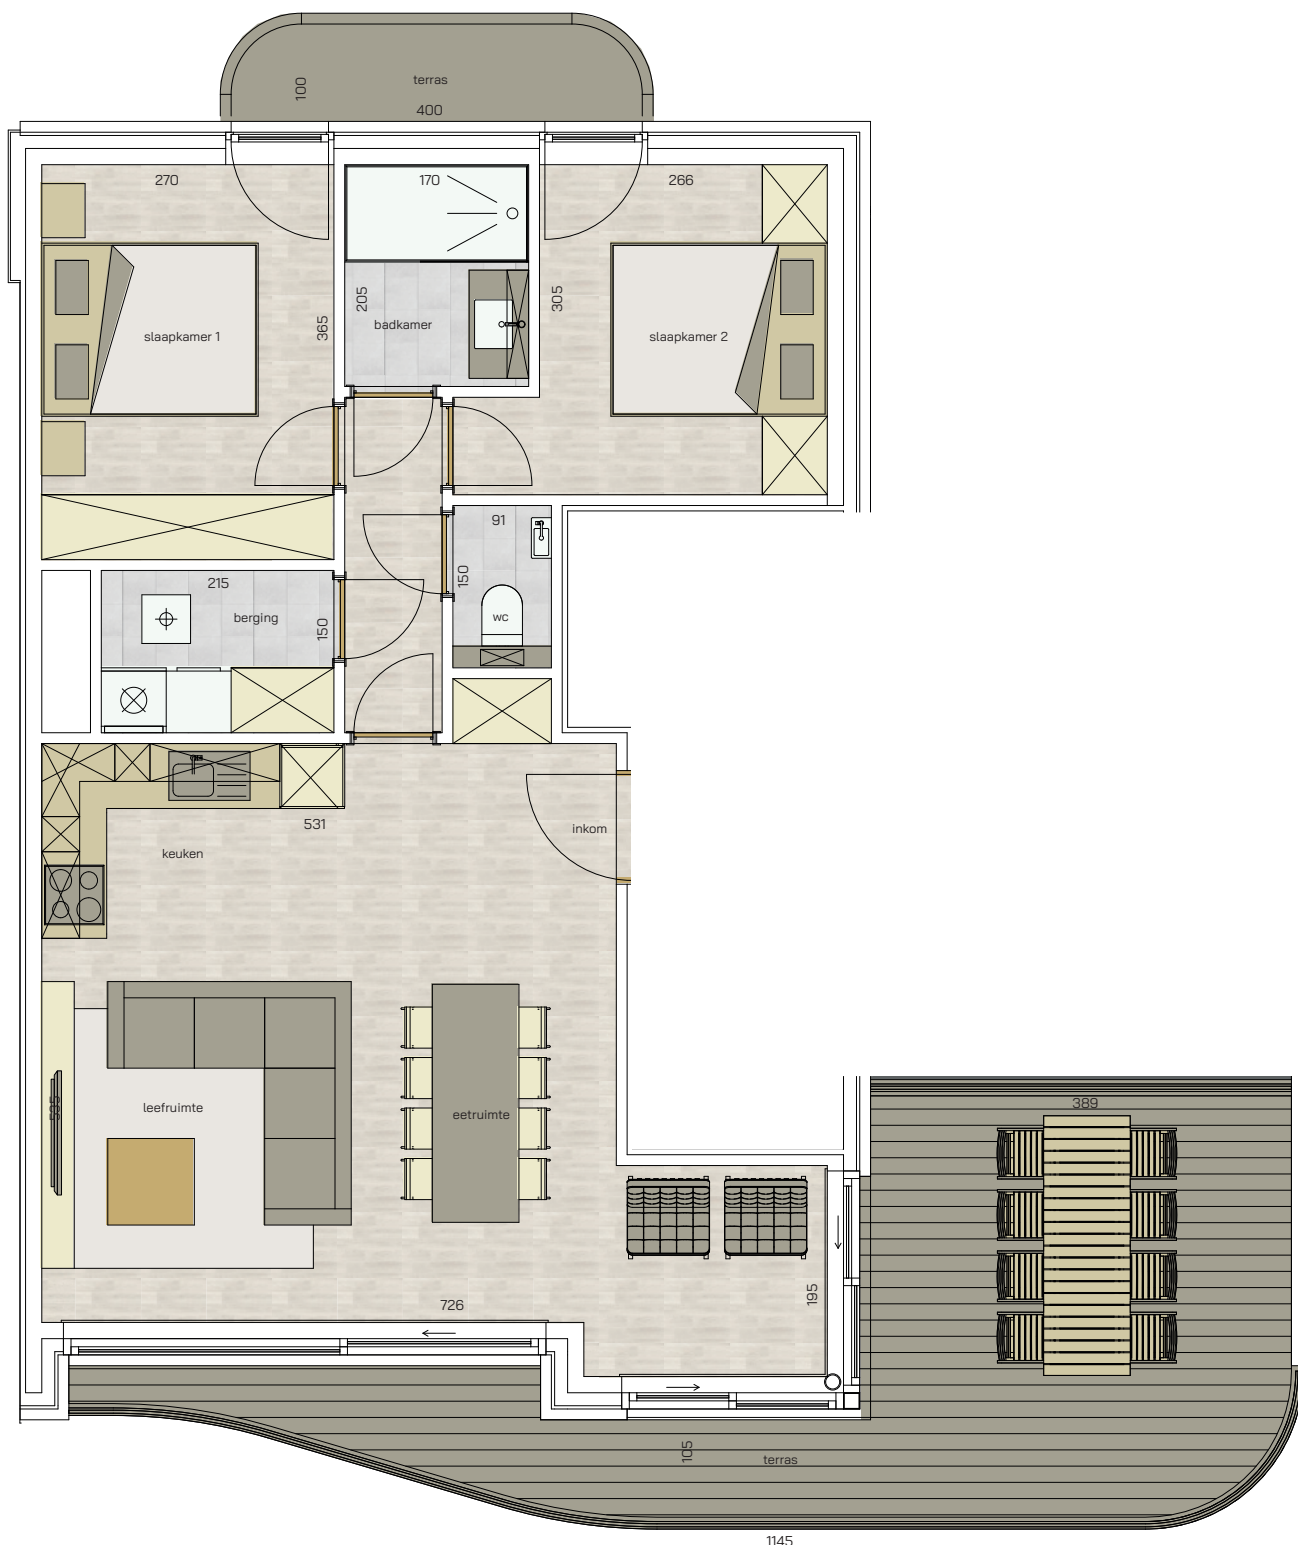

appartement
verdieping 7
2/0701

Leopoldlaan

Vlaanderenstraat

2 | 79,40 m² | 26,73 m² | 

SLAAPKAMERS | OPPERVLAKTE | OPP. TERRAS

* Alle afmetingen en planindelingen kunnen verschillen t.o.v. het uitvoeringsdossier. De meubels, toestellen en sfeerbeelden zijn ter illustratie. De vermelde oppervlaktes zijn bruto.