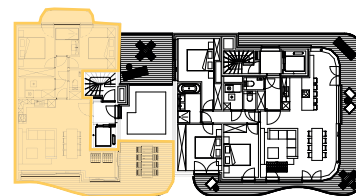

appartement
verdieping 7
2/0701

Leopoldlaan

Vlaanderenstraat

2 | 79,40 m² | 26,73 m² | 

SLAAPKAMERS | OPPERVLAKTE | OPP. TERRAS

* Alle afmetingen en planindelingen kunnen verschillen t.o.v. het uitvoeringsdossier. De meubels, toestellen en sfeerbeelden zijn ter illustratie. De vermelde oppervlaktes zijn bruto.