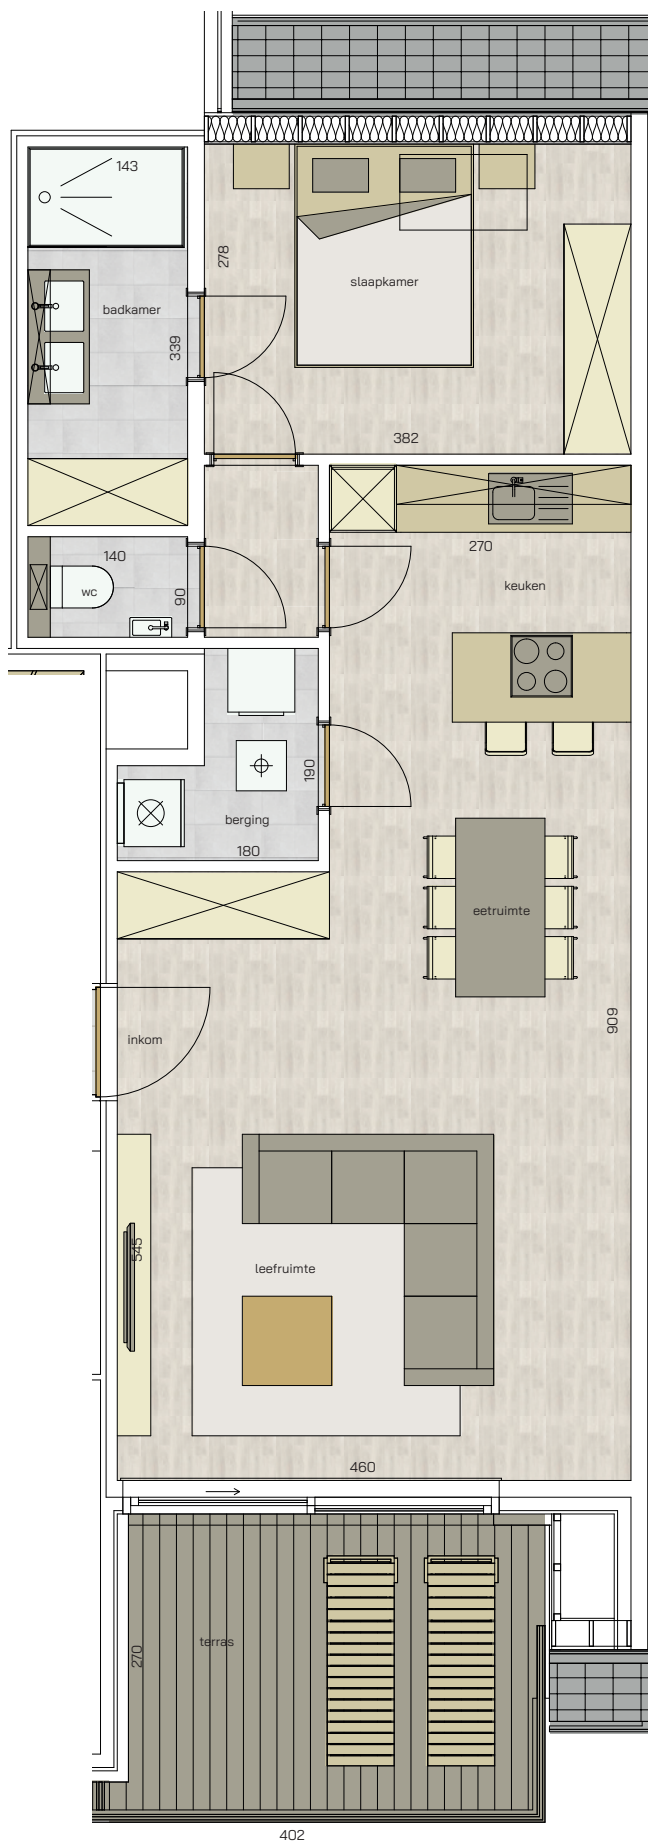

appartement
verdieping 4
306/0402

Vlaanderenstraat

Leopoldlaan

1 | 66,86 m² | 10,28 m²
SLAAPKAMER | OPPERVLAKTE | OPP. TERRAS

RESIDENTIE
Dunes

* Alle afmetingen en planindelingen kunnen verschillen t.o.v. het uitvoeringsdossier. De meubels, toestellen en sfeerbeelden zijn ter illustratie. De vermelde oppervlaktes zijn bruto.