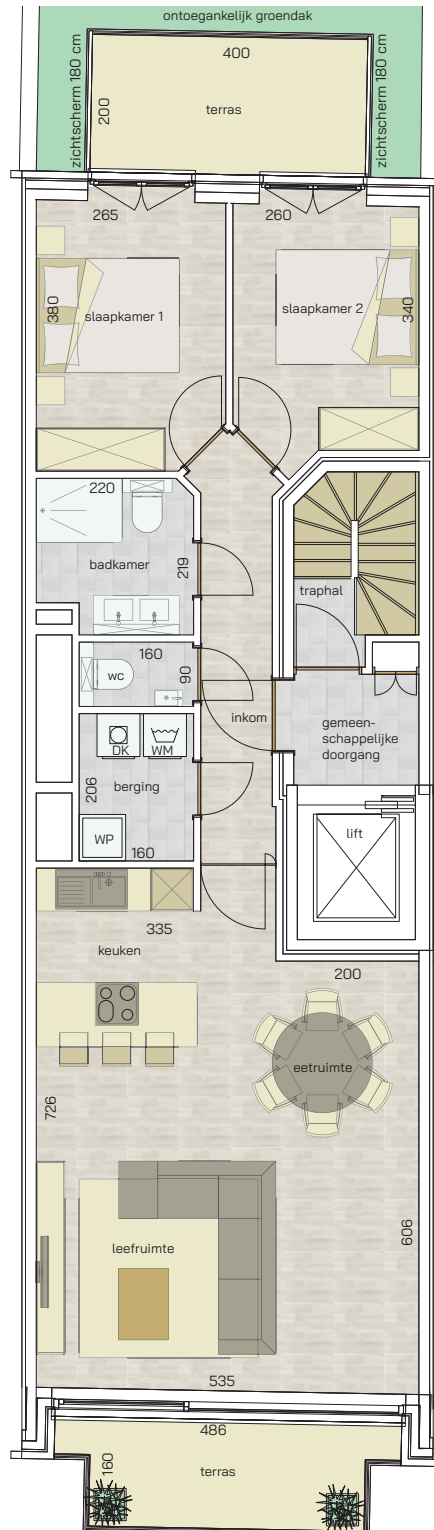

appartement

Verdieping 1

108/0101

2
SLAAPKAMERS

84,90 m²
OPPERVLAKTE

14,91 m²
OPP. TERRAS

* Alle afmetingen en planindelingen kunnen verschillen t.o.v. het uitvoeringsdossier. De meubels, toestellen en sfeerbeelden zijn ter illustratie. De vermelde oppervlaktes zijn bruto.