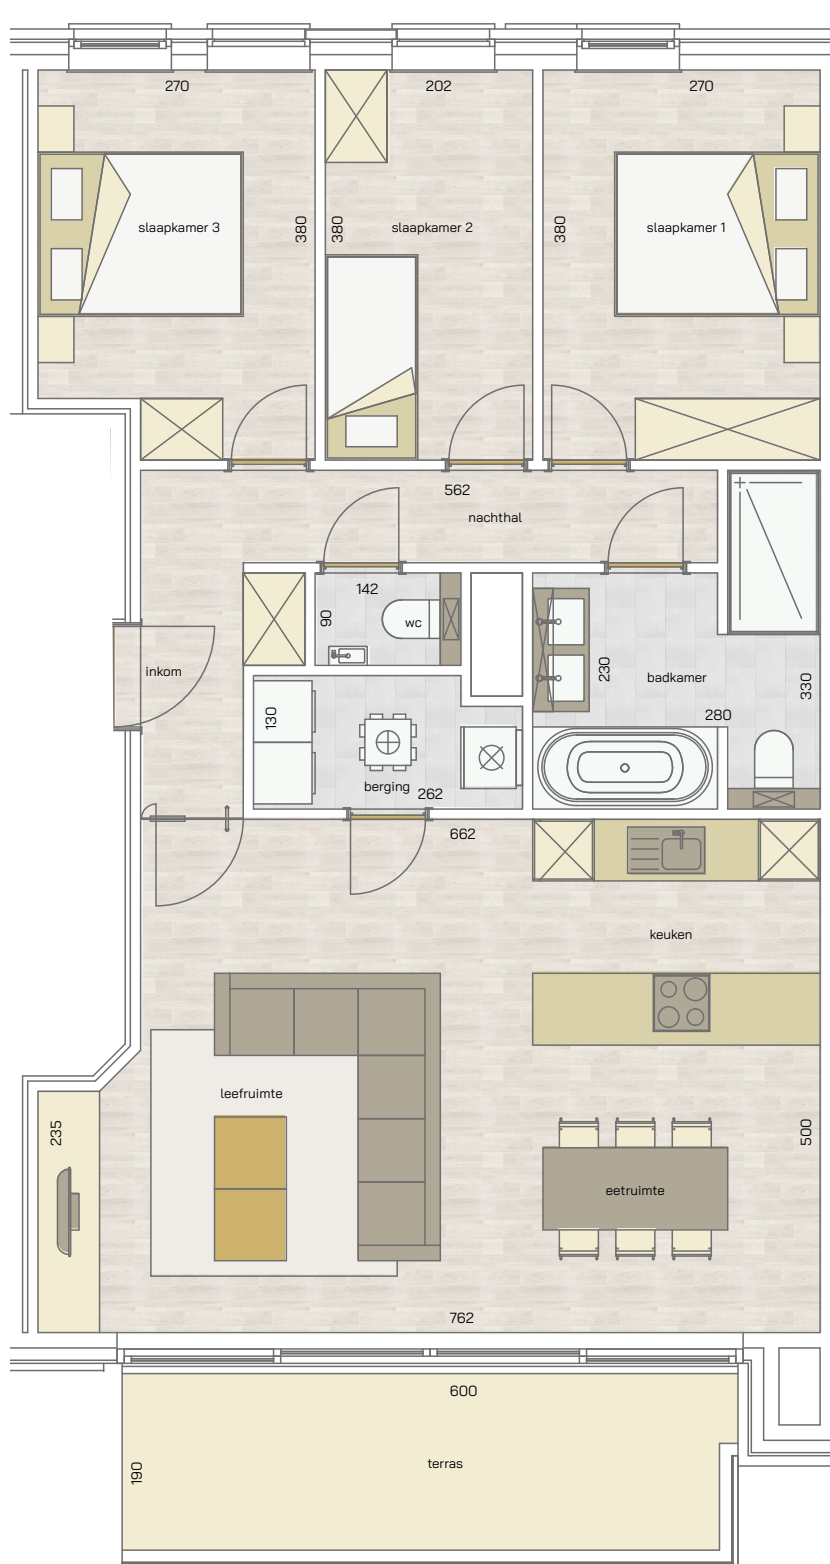

appartement  
verdieping 1  
113/0101

Koninginnelaan

3 | 99,07 m<sup>2</sup> | 11,57 m<sup>2</sup> | 

SLAAPKAMERS | OPPERVLAKTE | OPP. TERRAS

\* Alle afmetingen en planindelingen kunnen verschillen t.o.v. het uitvoeringsdossier. De meubels, toestellen en sfeerbeelden zijn ter illustratie. De vermelde oppervlaktes zijn bruto.