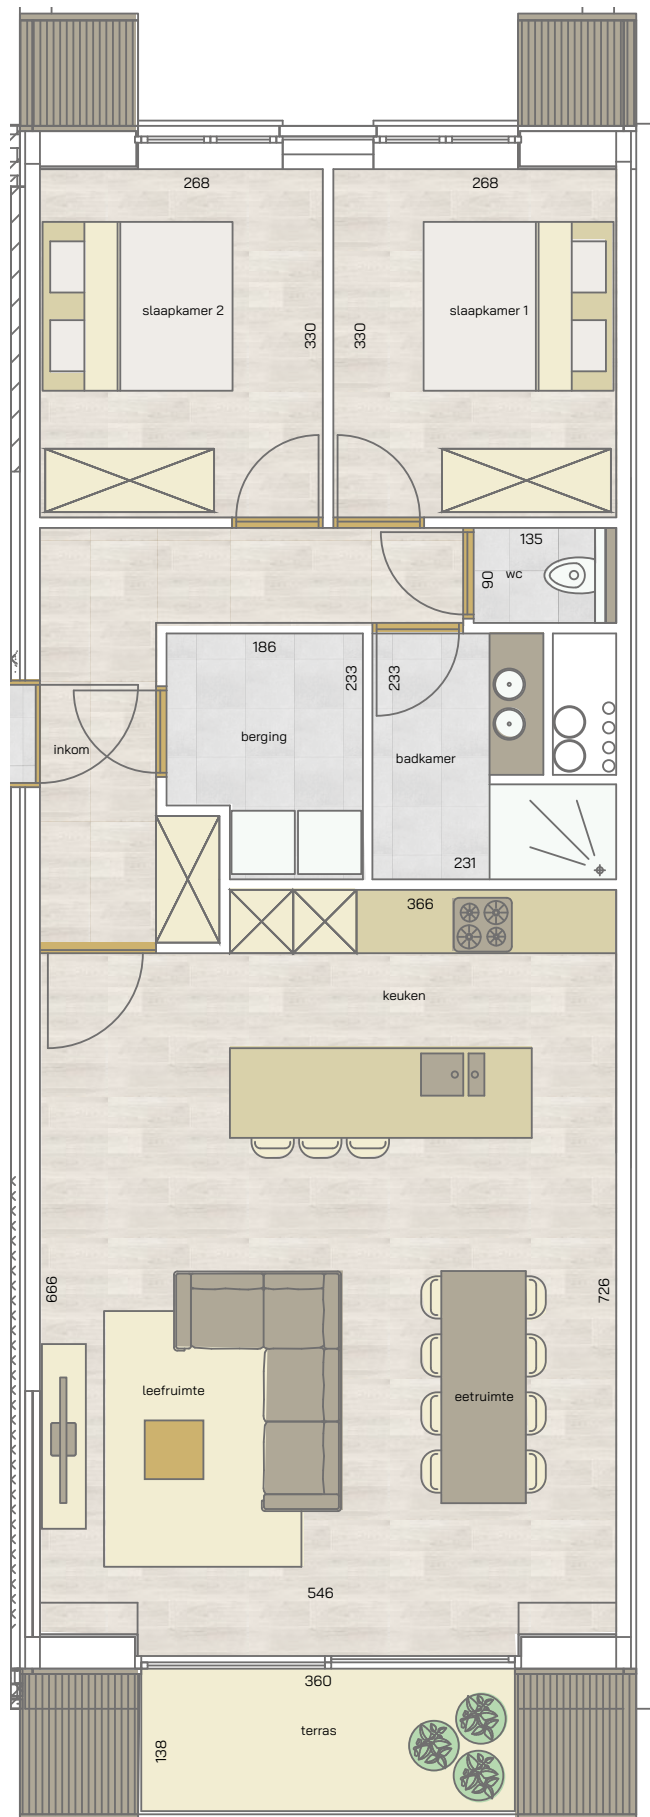

appartement
verdieping 4
8/0401

2 | 86,00 m² | 5,00 m² | 

SLAAPKAMERS | OPPERVLAKTE | OPP. TERRAS

* Alle afmetingen en planindelingen kunnen verschillen t.o.v. het uitvoeringsdossier. De meubels, toestellen en sfeerbeelden zijn ter illustratie. De vermelde oppervlaktes zijn bruto.