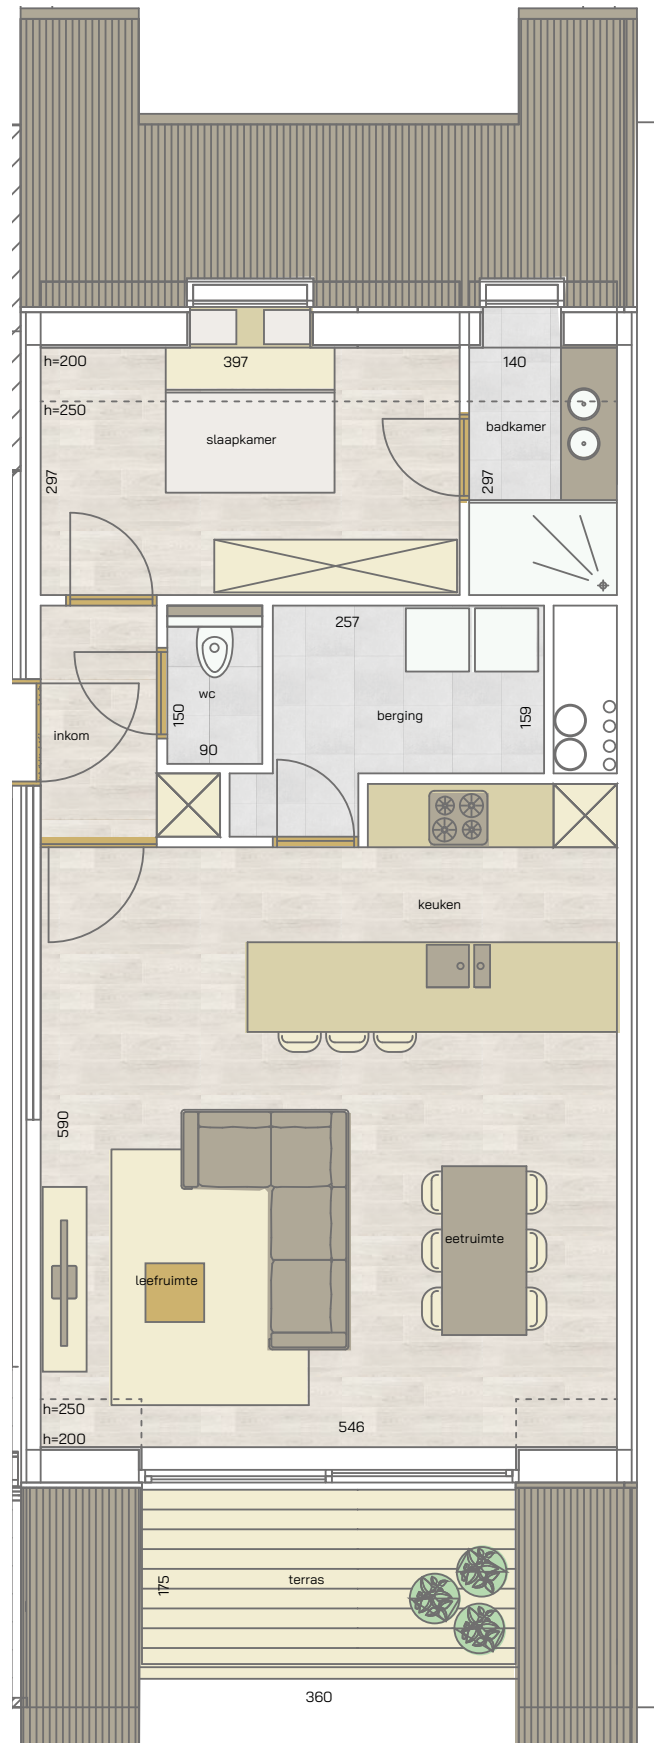

appartement  
verdieping 5  
**8/0501**

1 | 66,75 m<sup>2</sup> | 6,00 m<sup>2</sup> | 

SLAAPKAMER | OPPERVLAKTE | OPP. TERRAS

\* Alle afmetingen en planindelingen kunnen verschillen t.o.v. het uitvoeringsdossier. De meubels, toestellen en sfeerbeelden zijn ter illustratie. De vermelde oppervlaktes zijn bruto.