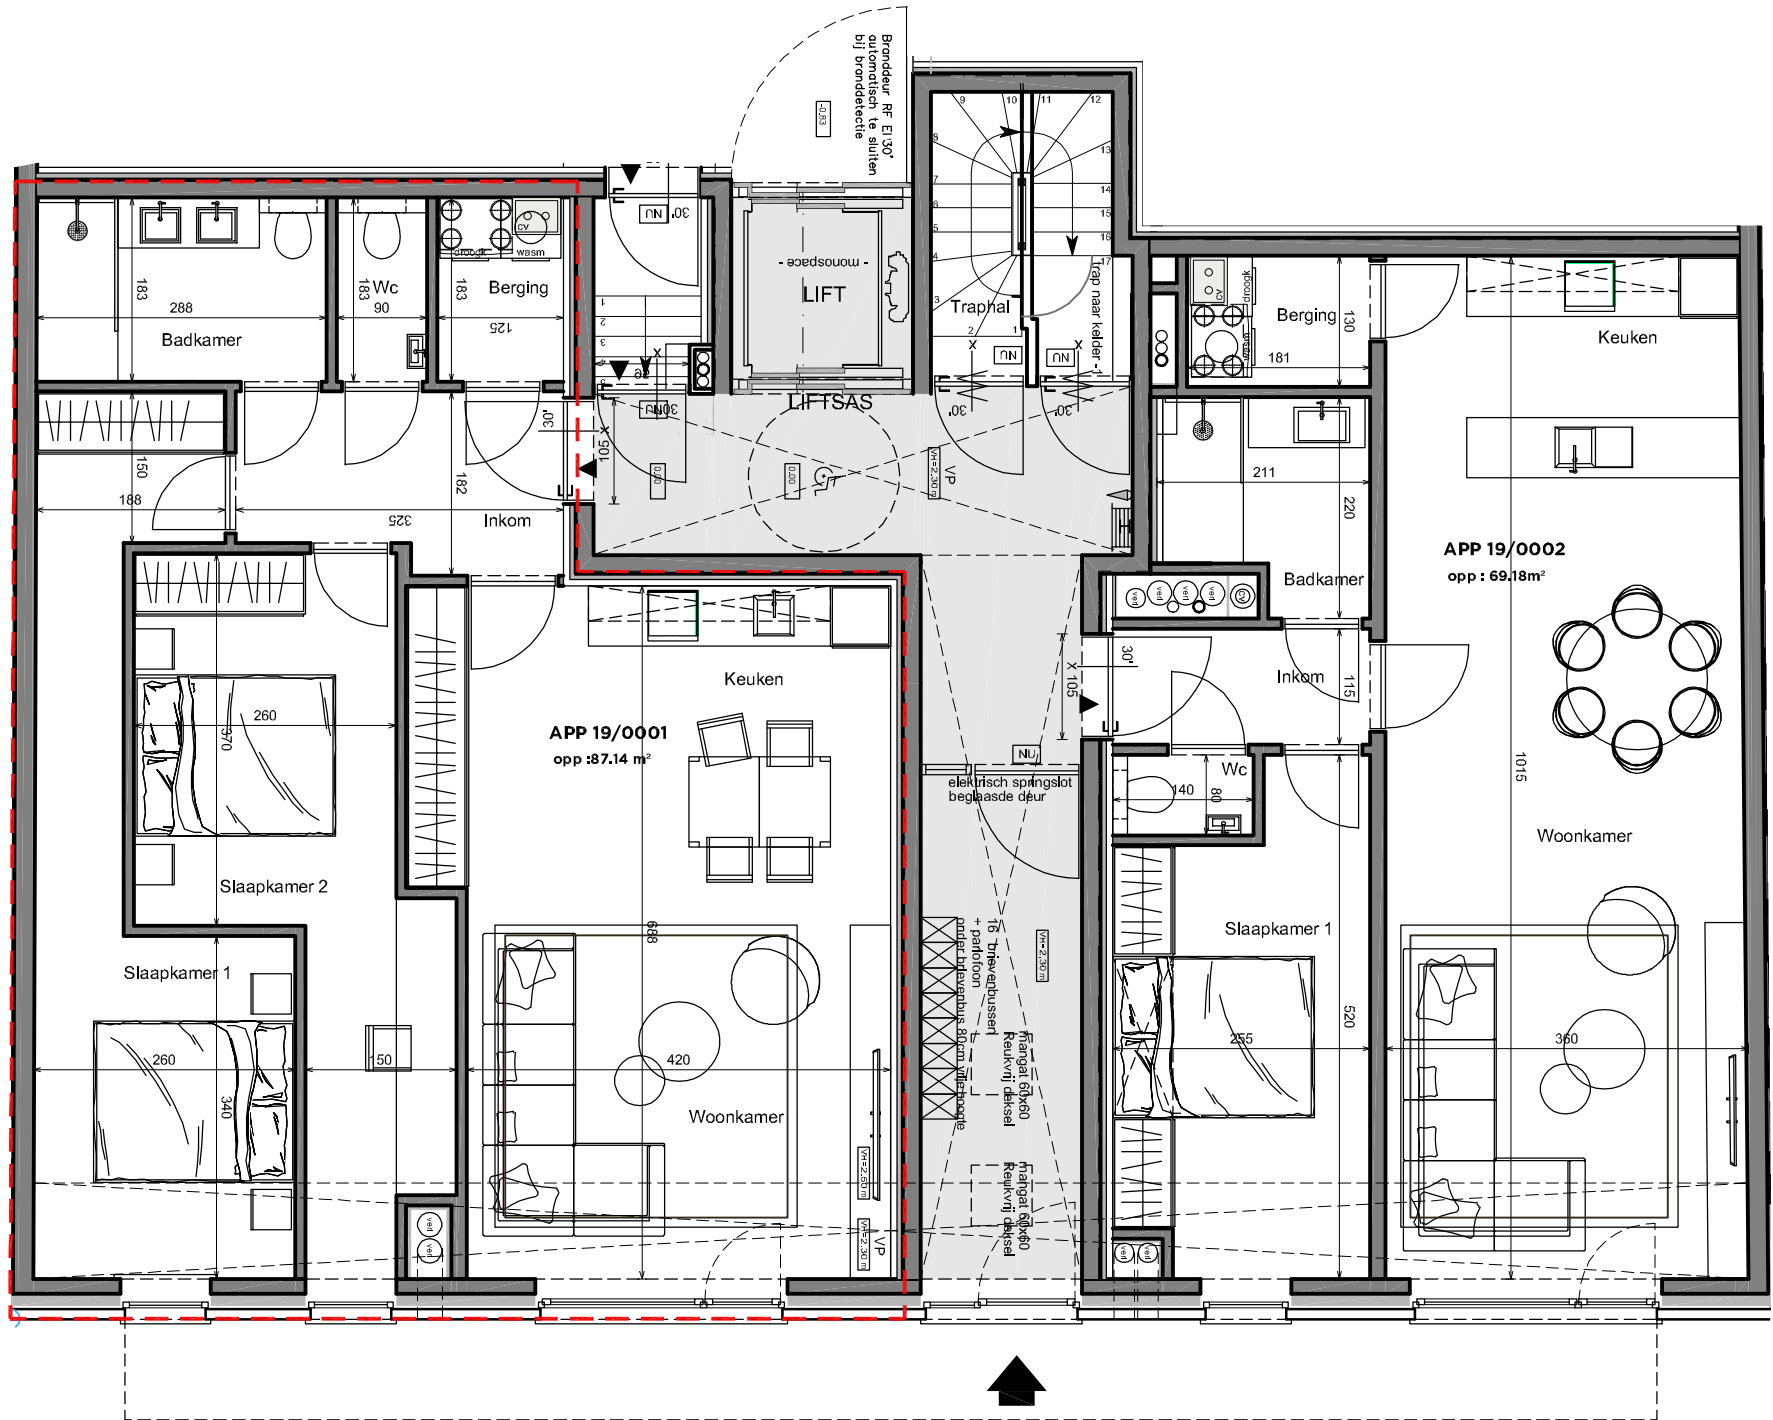

RESIDENTIE 'CENTRAL PARK'

KERKSTRAAT 19 'GELIJKVLOERS'

Alle afmetingen zijn informatief. Constructieve wijzigingen van de plannen onder voorbehoud van studie IR stabiliteit en studie IR technieken. Het voorgestelde meubilair is louter illustratief en niet bindend. De plannen blijven ter elk ogenblik eigendom van Groep Debaillie en mogen niet gekopieerd/hergebruikt worden.