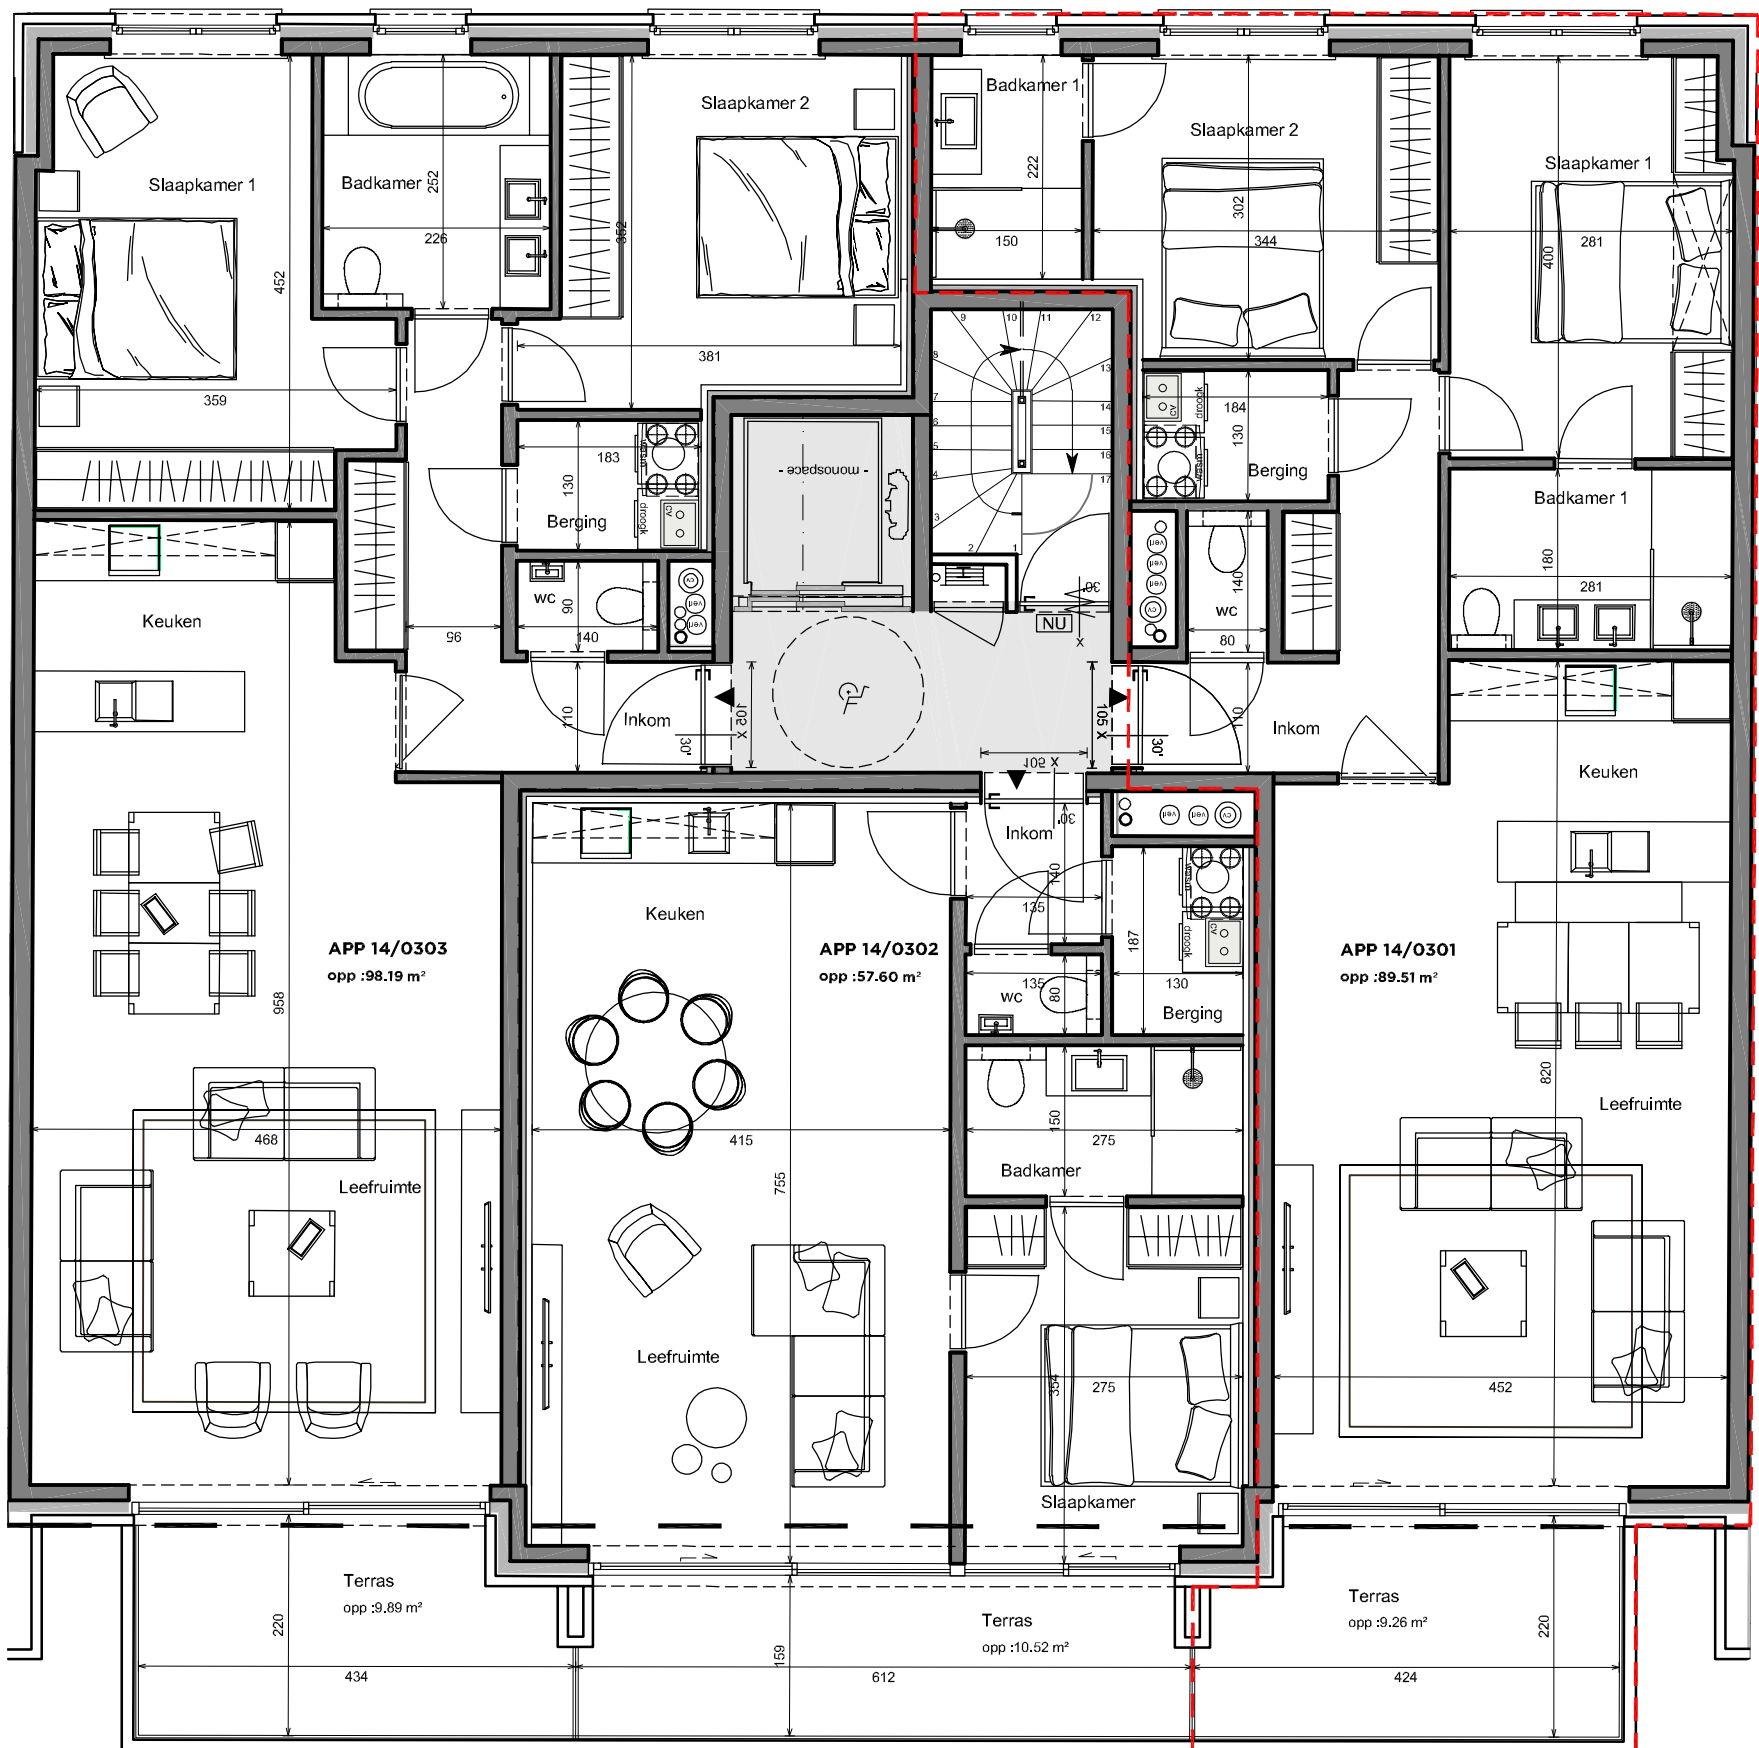

# RESIDENTIE 'CENTRAL PARK'

KLEINE KERKWEG 14 'DERDE VERDIEPING'

Alle afmetingen zijn informatief. Constructieve wijzigingen van de plannen onder voorbehoud van studie IR stabiliteit en studie IR technieken. Het voorgestelde meubilair is louter illustratief en niet bindend. De plannen blijven ter elk ogenblik eigendom van Groep Debaillie en mogen niet gekopieerd/hergebruikt worden.

**DERDE VERDIEPING**  
**APPARTEMENT 14/0301**

ARCAS ARCHITECTURE & URBANISM

Plannen onder voorbehoud van stabiliteits- studie en studie technieken. De ingetekende inrichting is indicatief en maakt geen deel uit van de koop/aanneemsom. Aan deze tekeningen kunnen geen rechten worden ontleend.