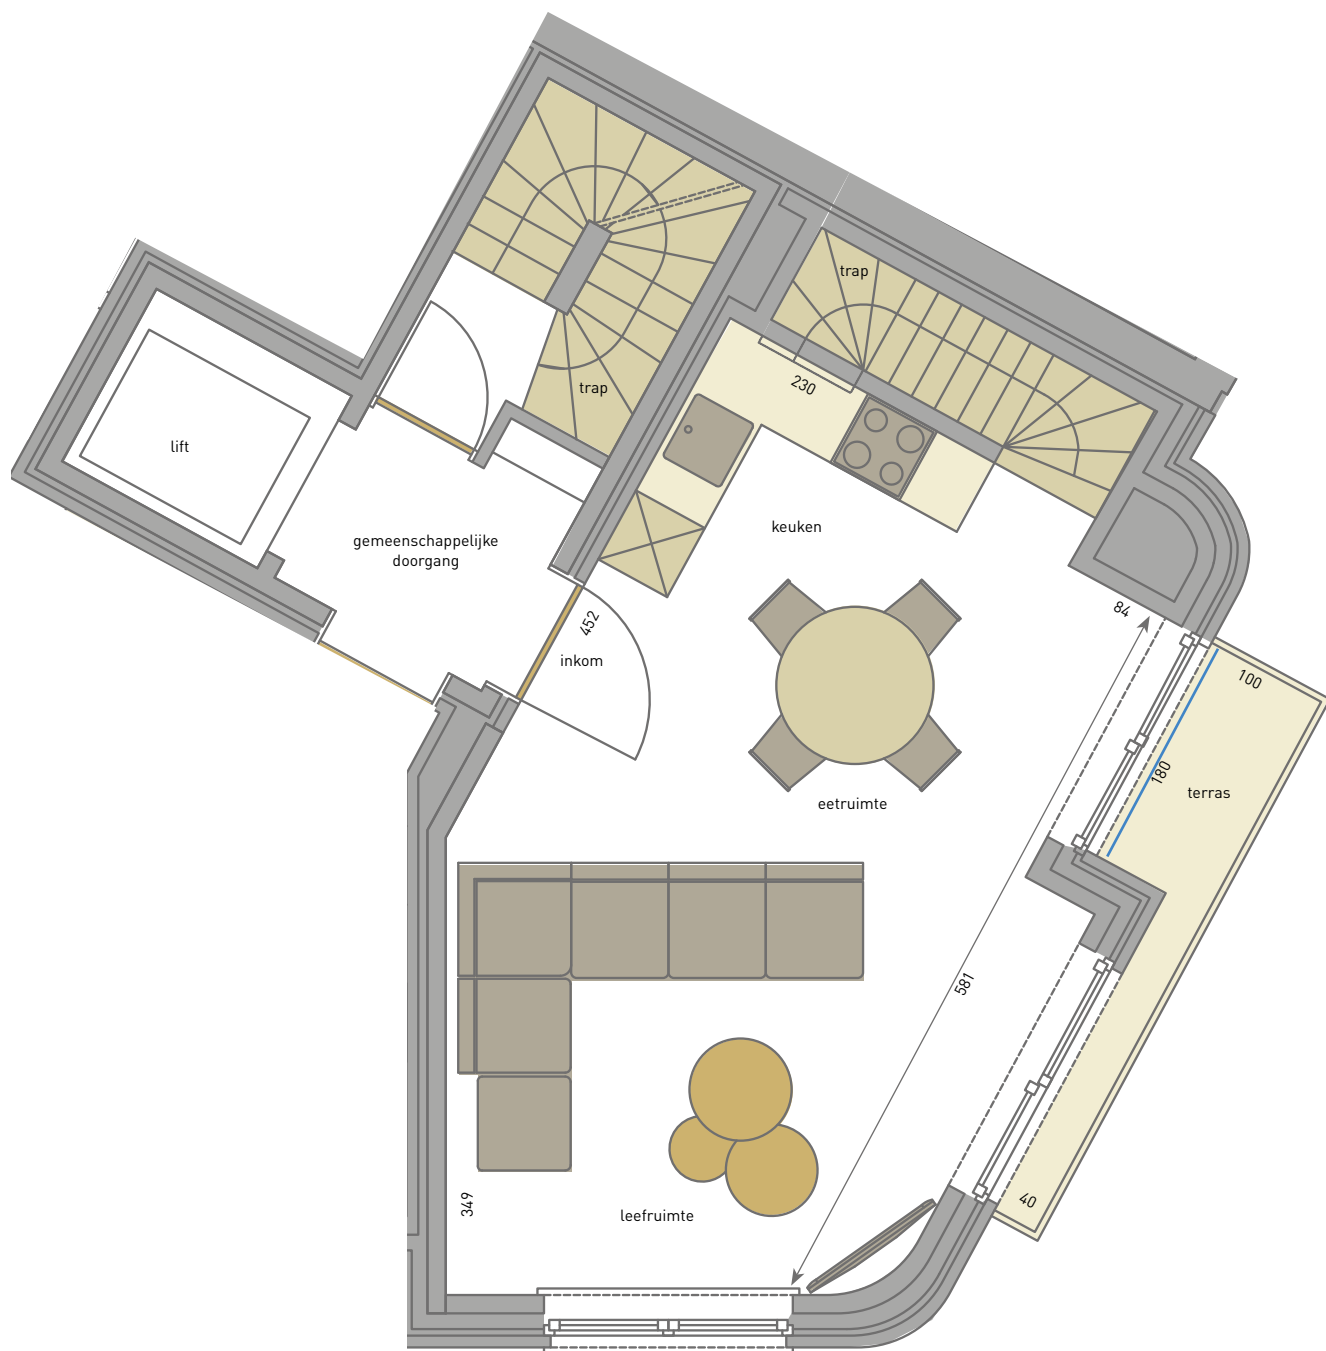

duplex-
appartement
verdieping 1

60/0101

1
SLAAPKAMER

77,66 m²
OPPERVLAKTE

6,04 m²
TERRAS

* Alle afmetingen en planindelingen kunnen verschillen t.o.v. het uitvoeringsdossier. De meubels, toestellen en sfeerbeelden zijn ter illustratie. De vermelde oppervlaktes zijn bruto.

duplex-
appartement
verdieping 2

60/0101

* Alle afmetingen en planindelingen kunnen verschillen t.o.v. het uitvoeringsdossier. De meubels, toestellen en sfeerbeelden zijn ter illustratie. De vermelde oppervlaktes zijn bruto.