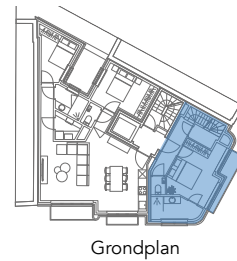

duplex-
appartement
verdieping 1

60/0101

1
SLAAPKAMER

77,66 m²
OPPERVLAKTE

6,04 m²
TERRAS

* Alle afmetingen en planindelingen kunnen verschillen t.o.v. het uitvoeringsdossier. De meubels, toestellen en sfeerbeelden zijn ter illustratie. De vermelde oppervlaktes zijn bruto.

duplex-
appartement
verdieping 2

60/0101

* Alle afmetingen en planindelingen kunnen verschillen t.o.v. het uitvoeringsdossier. De meubels, toestellen en sfeerbeelden zijn ter illustratie. De vermelde oppervlaktes zijn bruto.