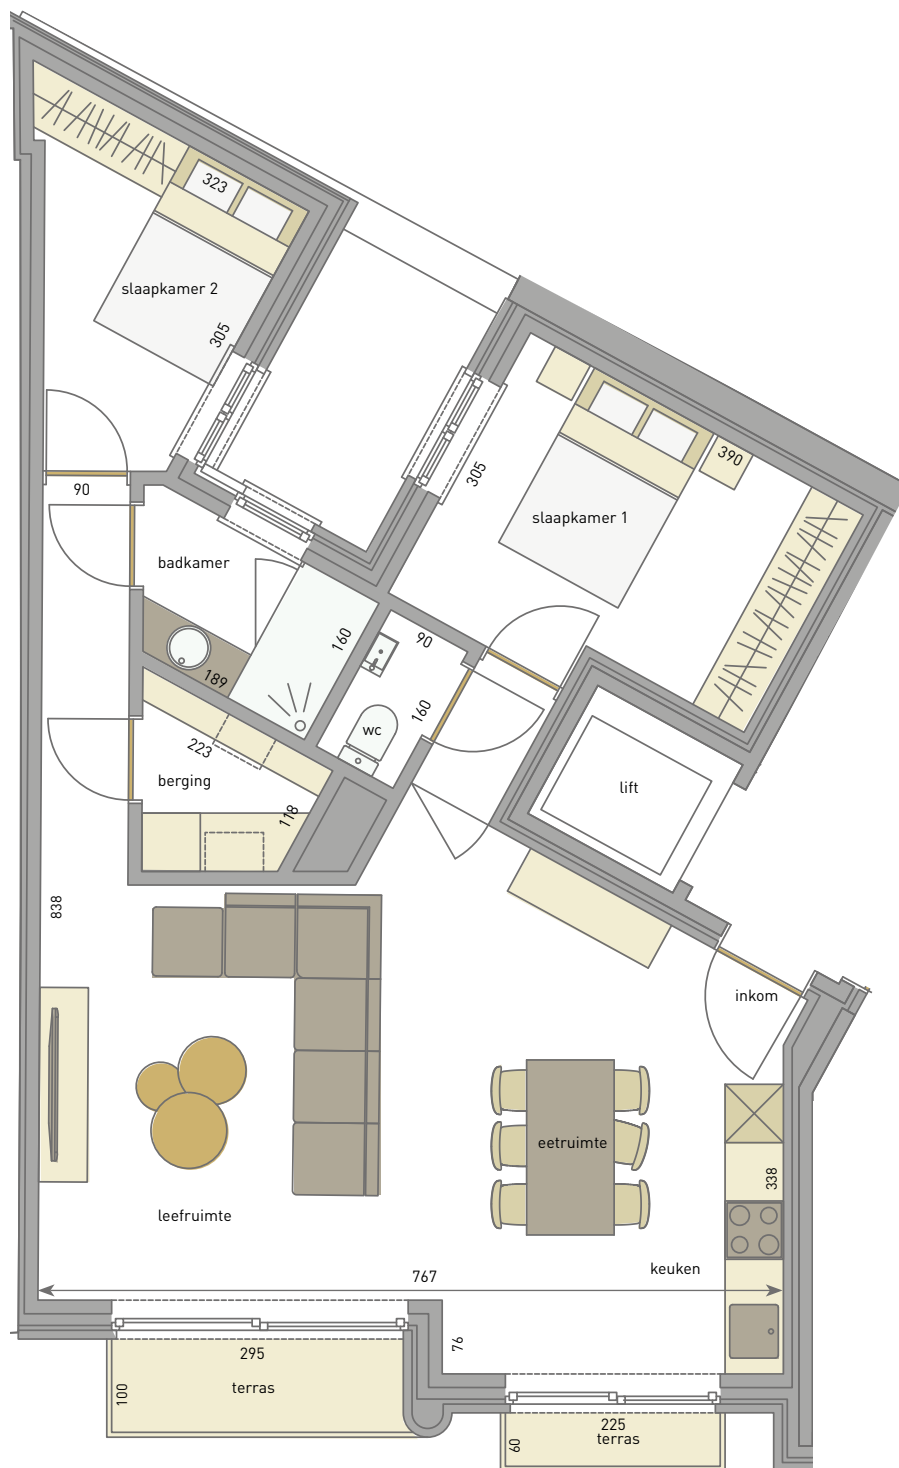

appartement
verdieping 2

60/0201

2
SLAAPKAMERS

83,85 m²
OPPERVLAKTE

4,48 m²
TERRAS

* Alle afmetingen en planindelingen kunnen verschillen t.o.v. het uitvoeringsdossier. De meubels, toestellen en sfeerbeelden zijn ter illustratie. De vermelde oppervlaktes zijn bruto.